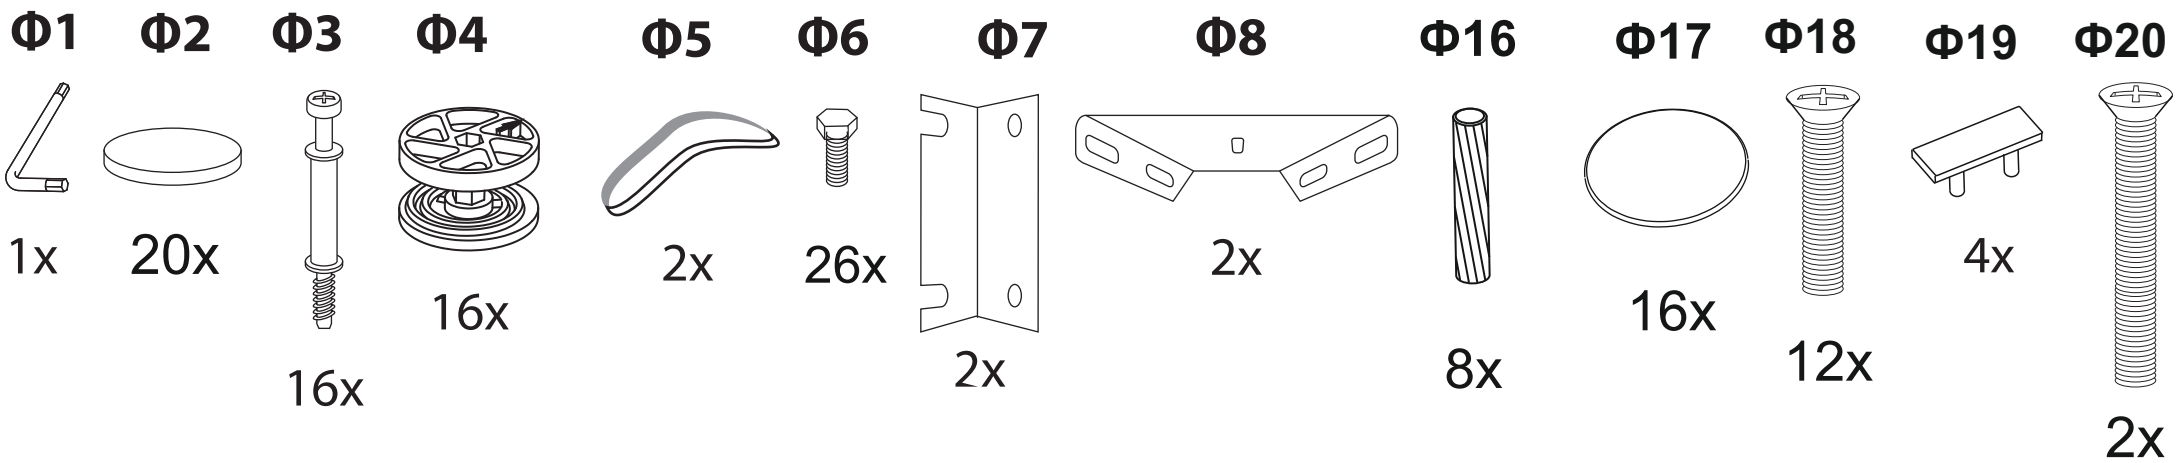

Нemwood

1 спальная
с подъемным механизмом

 **Райтон**
природа сна

Производитель: ООО «Орма групп»
115230, Россия, г. Москва,
Хлебозаводский проезд, д. 7, стр. 9,
этаж 4, помещение XI, комната 5ц
Тел./факс: 8-800-333-37-37

 **Райтон**
природа сна

1 x2

2

3

4

5

6

8