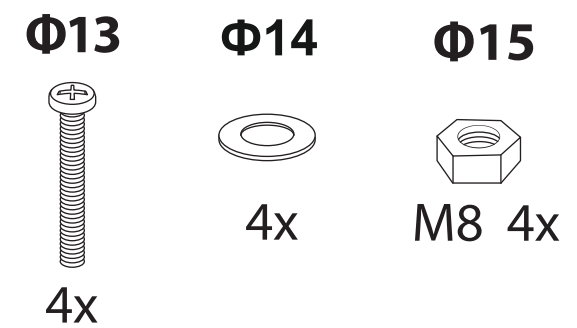

Нemwood

1 спальная
с подъемным механизмом

 **Райтон**
природа сна

Производитель: ООО «Орма групп»
115230, Россия, г. Москва,
Хлебозаводский проезд, д. 7, стр. 9,
этаж 4, помещение XI, комната 5ц
Тел./факс: 8-800-333-37-37

 **Райтон**
природа сна

1 x2

2

3

4

5

6

8